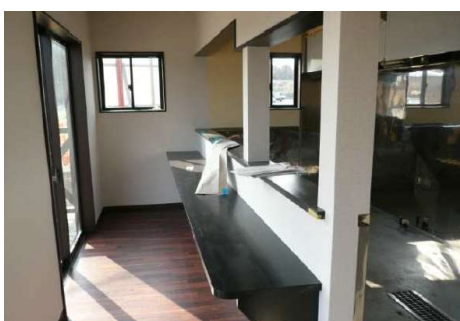

ナミスダイナミックバンク製 Namilis中古トレーラーハウス

期間限定トレーラーハウス複合施設(フードパークin Moriya)にて使用しておりましたトレーラーハウスを格安でお譲りいたします。

有名ラーメン店3店舗の【博多中洲 一竜】【南風】【くにがみ屋】が使用していたトレーラーハウスで、各店には、300万円相当の厨房機器も設置済みですので、**すぐに飲食店が開業できます。**居酒屋、ラーメン店、どんぶり、定食屋などに最適です。

希少品です お早めにお買い求めください。中古品のため現状販売です(現物を確認ください)

サイズ 11m×3.4m 同一品3台あり **555万円(税込)** 早い者勝ち

小上がりテーブル席 8人 カウンター席 7人 ※複数台購入の場合価格相談に応じます

Namilisオリジナル軸組金物ドラフトピン工法の為、強度に優れており、移動は問題ありません。

カウンター

営業時

現在ストックヤード

厨房内(床防水仕様;グレーチング柵付)