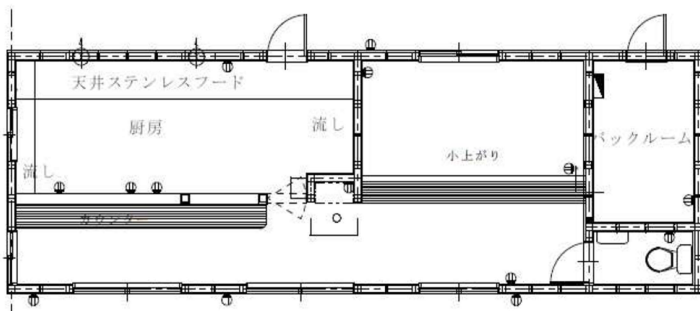

(天蓋 グリスフィルター装備)

営業時は芸能人も多数ご来店