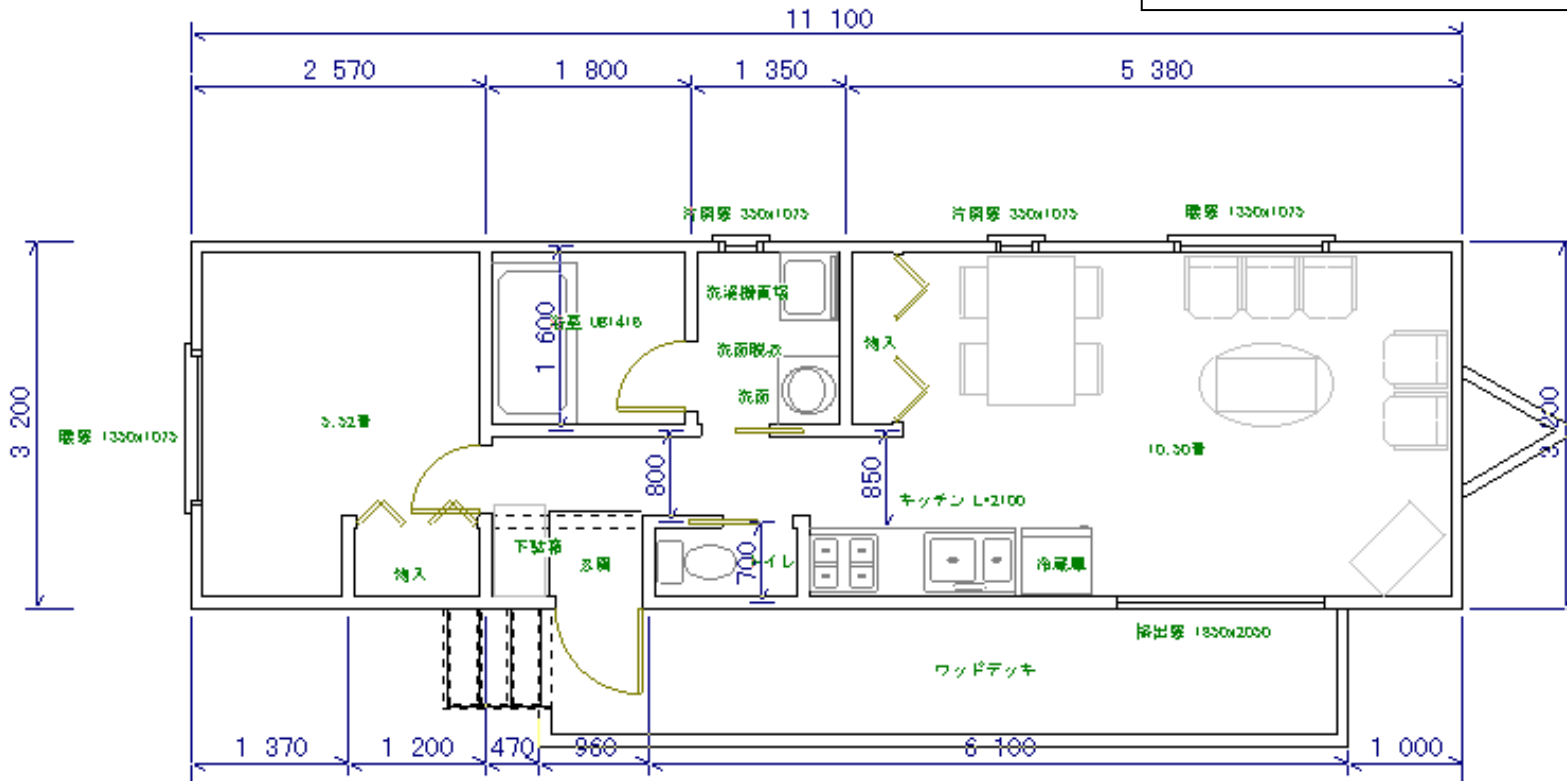

**Namilis 住宅用トレーラーハウス Type A**  
 床面積 34.10 m<sup>2</sup>(10.33 坪)

- システムキッチン（引出しタイプ）【色指定可】  
 オプション 食洗機+9万円
- 洗面化粧台（シャンプードレッサー付）【色指定可】
- 洋風便器（温水洗浄機能付）【色指定可】

**屋根形状**  
 片流れ屋根もしくは三角屋根

住宅向けの防犯性能に優れたおしゃれな玄関ドア

2ロックタイプ

取付品は片開きドアです。

洋風便器

温水洗浄機能付 色指定可

■カラーバリエーション

- 広い浴室が特徴です。浴室に面する脱衣室には洗面化粧台と洗濯機置き場があり、トイレを別にした玄関のあるモダンな和式プラン。
- 2室を独立させた各自のライフスタイルに合わせてられるプランです。
- ウッドデッキ（ウッドデッキ）付のおしゃれな感覚をもっています。

テーブル、ソファ、家電品別途です。