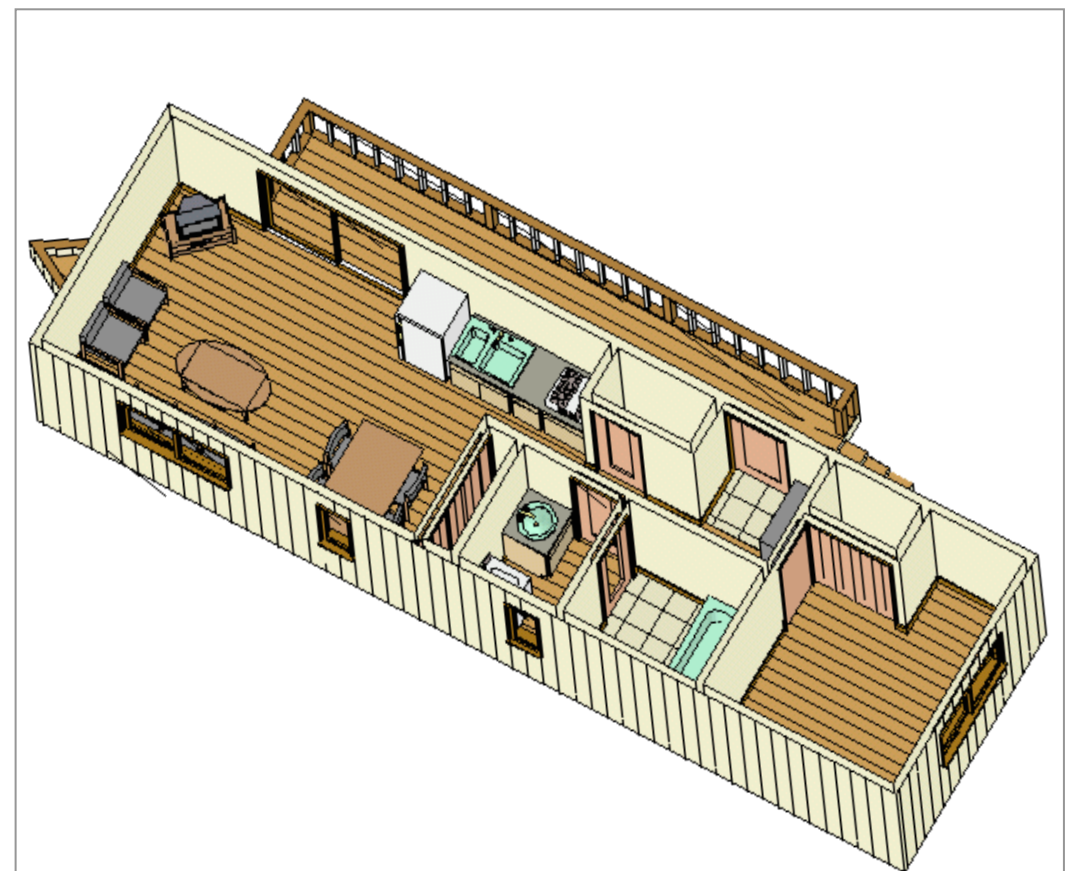

**Namilis 住宅用トレーラーハウス Type A**  
 床面積 34.10 m<sup>2</sup>(10.33 坪)

- システムキッチン（引出しタイプ）【色指定可】  
 オプション 食洗機+9万円
- 洗面化粧台（シャンプードレッサー付）【色指定可】
- 洋風便器（温水洗浄機能付）【色指定可】

**屋根形状**  
 片流れ屋根もしくは三角屋根

住宅向けの防犯性能に優れたおしゃれな玄関ドア

2ロックタイプ

取付品は片開きドアです。

洋風便器

温水洗浄機能付 色指定可

■カラーバリエーション

- 広い浴室が特徴です。浴室に面する脱衣室には洗面化粧台と洗濯機置き場があり、トイレを別にした玄関のあるモダンな和式プラン。
- 2室を独立させた各自のライフスタイルに合わせてられるプランです。
- ウッドデッキ（ウッドデッキ）付のおしゃれな感覚をもっています。

テーブル、ソファ、家電品別途です。