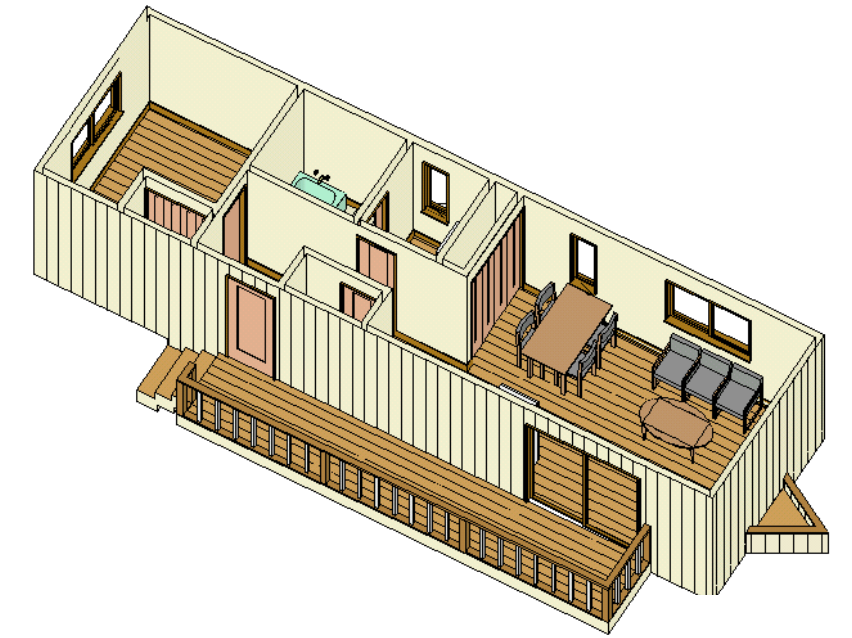

**Namilis 住宅用トレーラーハウス Type A**  
 床面積 34.10 m<sup>2</sup>(10.33 坪)

- システムキッチン（引出しタイプ）【色指定可】  
 オプション 食洗機+9万円
- 洗面化粧台（シャンプードレッサー付）【色指定可】
- 洋風便器（温水洗浄機能付）【色指定可】

**屋根形状**  
 片流れ屋根もしくは三角屋根

住宅向けの防犯性能に優れたおしゃれな玄関ドア

2ロックタイプ

取付品は片開きドアです。

洋風便器

温水洗浄機能付 色指定可

■カラーバリエーション

- 広い浴室が特徴です。浴室に面する脱衣室には洗面化粧台と洗濯機置き場があり、トイレを別にした玄関のあるモダンな和式プラン。
- 2室を独立させた各自のライフスタイルに合わせてられるプランです。
- ウッドデッキ（ウッドデッキ）付のおしゃれな感覚をもっています。

テーブル、ソファ、家電品別途です。