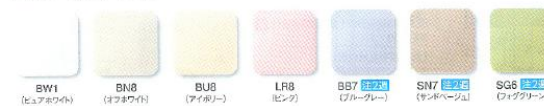

2ロックタイプ

取付品は片開きドアです。

洋風便器

温水洗浄機能付 色指定可

■カラーバリエーション

- 広い浴室が特徴です。浴室に面する脱衣室には洗面化粧台と洗濯機置き場があり、トイレを別にした玄関のあるモダンな和式プラン。
- 2室を独立させた各自のライフスタイルに合わせてられるプランです。
- ウッドデッキ（ウッドデッキ）付のおしゃれな感覚をもっています。

テーブル、ソファ、家電品別途です。