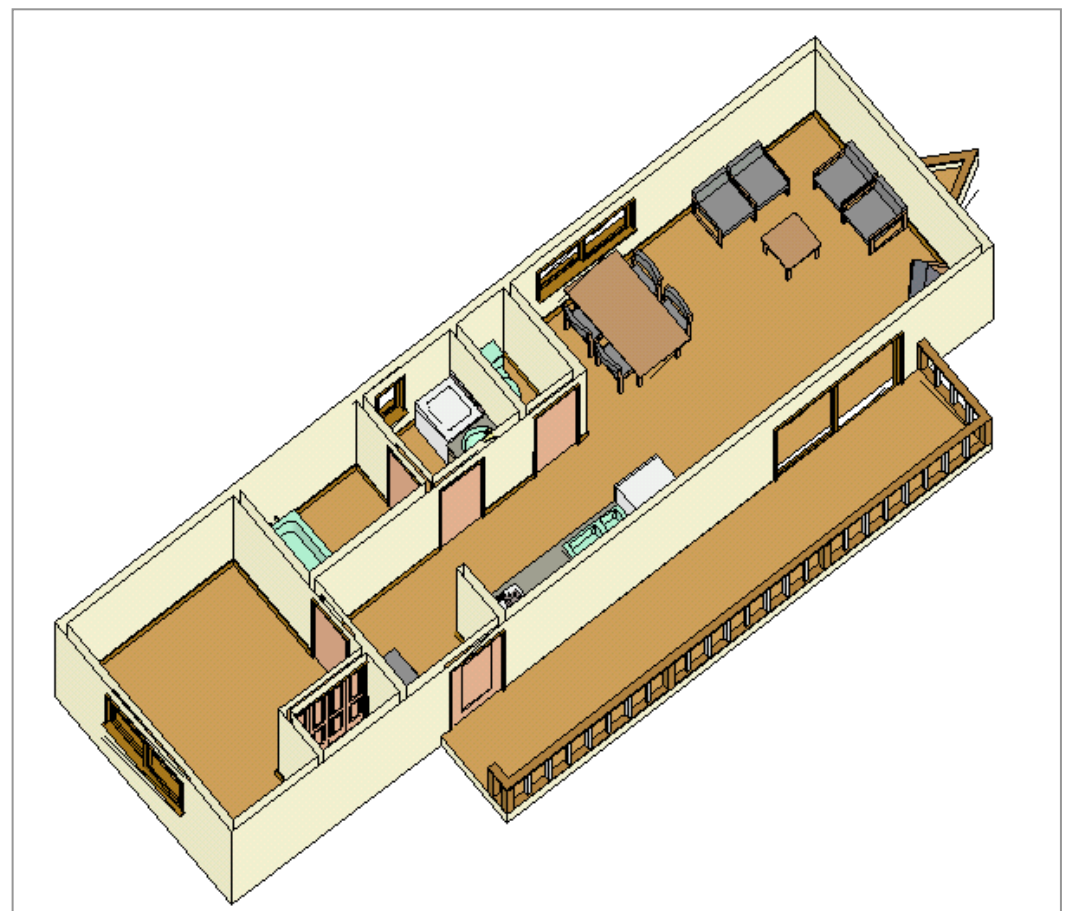

Namilis 住宅用トレーラーハウス Type B
床面積 34.10 m²(10.33 坪)

- システムキッチン（引出しタイプ）【色指定可】
オプション 食洗機+9万円
- 洗面化粧台（シャンプードレッサー付）【色指定可】
- 洋風便器（温水洗浄機能付）【色指定可】

屋根形状
片流れ屋根もしくは三角屋根

住宅向けの防犯性能に優れたおしゃれな玄関ドア

- 5色のカラーバリエーション
- 防犯性能に優れています
- 取付品は片開きドアです。

システムキッチン（引出しタイプ）色指定可
オプション 食洗機+9万円

洗面化粧台
シャンプードレッサー付
色指定可

洋風便器

温水洗浄機能付
色指定可

- 浴室に面する脱衣室には洗面化粧台と洗濯機置き場があり、トイレを別にした玄関のあるモダンな和式プラン。
- 2室を独立させた各自のライフスタイルに合わせてられるプランです。
- テラスデッキ（ウッドデッキ）付のおしゃれな感覚をもっています。

テーブル、ソファ、家電品別途です。