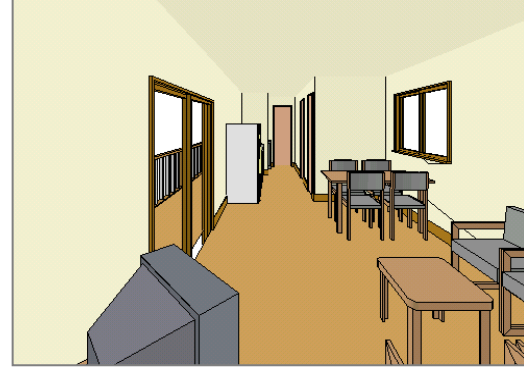

Namilis 住宅用トレーラーハウス Type B
床面積 34.10 m²(10.33 坪)

- システムキッチン（引出しタイプ）【色指定可】
オプション 食洗機+9万円
- 洗面化粧台（シャンプードレッサー付）【色指定可】
- 洋風便器（温水洗浄機能付）【色指定可】

屋根形状
片流れ屋根もしくは三角屋根

住宅向けの防犯性能に優れたおしゃれな玄関ドア

- 5色のカラーバリエーション
- 防犯性能に優れています
- 取付品は片開きドアです。

システムキッチン（引出しタイプ）色指定可
オプション 食洗機+9万円

洗面化粧台
シャンプードレッサー付
色指定可

洋風便器

温水洗浄機能付
色指定可

- 浴室に面する脱衣室には洗面化粧台と洗濯機置き場があり、トイレを別にした玄関のあるモダンな和式プラン。
- 2室を独立させた各自のライフスタイルに合わせてられるプランです。
- テラスデッキ（ウッドデッキ）付のおしゃれな感覚をもっています。

テーブル、ソファ、家電品別途です。