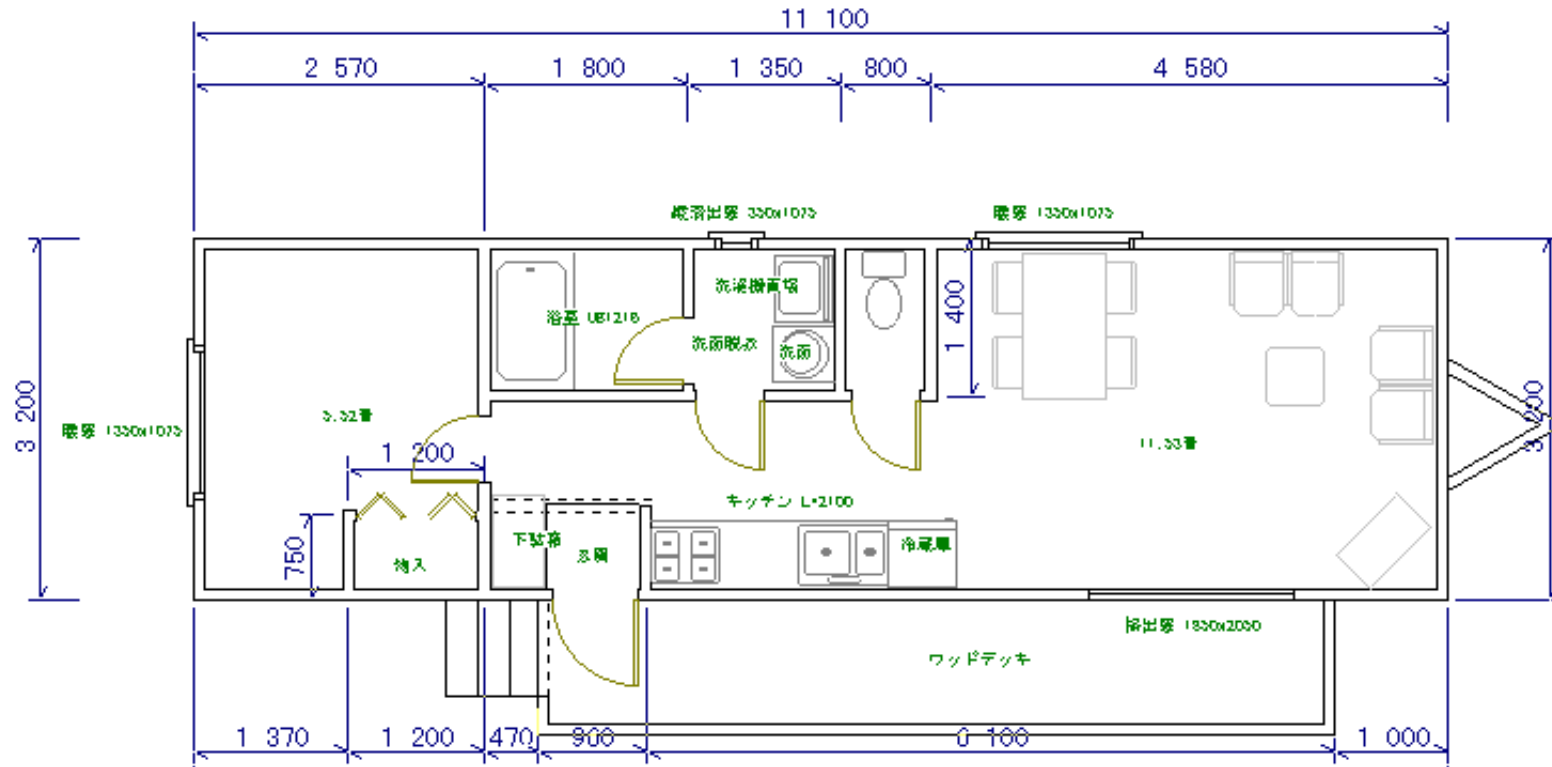

Namilis 住宅用トレーラーハウス Type B
床面積 34.10 m²(10.33 坪)

- システムキッチン（引出しタイプ）【色指定可】
オプション 食洗機+9万円
- 洗面化粧台（シャンプードレッサー付）【色指定可】
- 洋風便器（温水洗浄機能付）【色指定可】

屋根形状
片流れ屋根もしくは三角屋根

住宅向けの防犯性能に優れたおしゃれな玄関ドア

- 5色のカラーバリエーション
- 防犯性能に優れています
- 取付品は片開きドアです。

システムキッチン（引出しタイプ）色指定可
オプション 食洗機+9万円

洗面化粧台
シャンプードレッサー付
色指定可

洋風便器

温水洗浄機能付
色指定可

- 浴室に面する脱衣室には洗面化粧台と洗濯機置き場があり、トイレを別にした玄関のあるモダンな和式プラン。
- 2室を独立させた各自のライフスタイルに合わせてられるプランです。
- テラスデッキ（ウッドデッキ）付のおしゃれな感覚をもっています。

テーブル、ソファ、家電品別途です。