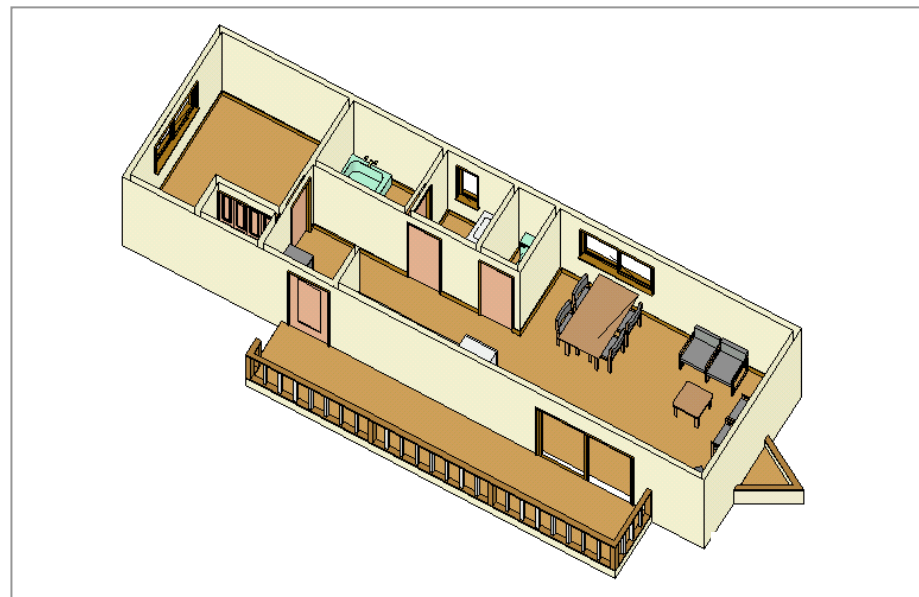

Namilis 住宅用トレーラーハウス Type B
床面積 34.10 m²(10.33 坪)

- システムキッチン（引出しタイプ）【色指定可】
オプション 食洗機+9万円
- 洗面化粧台（シャンプードレッサー付）【色指定可】
- 洋風便器（温水洗浄機能付）【色指定可】

屋根形状
片流れ屋根もしくは三角屋根

住宅向けの防犯性能に優れたおしゃれな玄関ドア

- 5色のカラーバリエーション
- 防犯性能に優れています
- 取付品は片開きドアです。

システムキッチン（引出しタイプ）色指定可
オプション 食洗機+9万円

洗面化粧台
シャンプードレッサー付
色指定可

洋風便器

温水洗浄機能付
色指定可

- 浴室に面する脱衣室には洗面化粧台と洗濯機置き場があり、トイレを別にした玄関のあるモダンな和式プラン。
- 2室を独立させた各自のライフスタイルに合わせてられるプランです。
- テラスデッキ（ウッドデッキ）付のおしゃれな感覚をもっています。

テーブル、ソファ、家電品別途です。