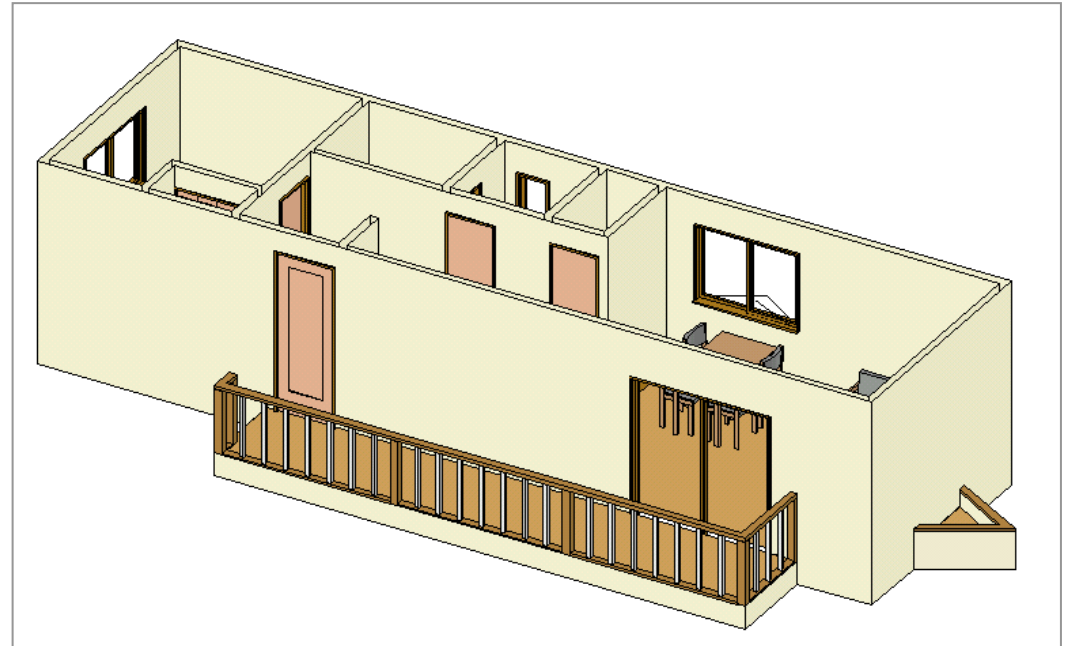

Namilis 住宅用トレーラーハウス Type B
床面積 34.10 m²(10.33 坪)

- システムキッチン（引出しタイプ）【色指定可】
オプション 食洗機+9万円
- 洗面化粧台（シャンプードレッサー付）【色指定可】
- 洋風便器（温水洗浄機能付）【色指定可】

屋根形状
片流れ屋根もしくは三角屋根

住宅向けの防犯性能に優れたおしゃれな玄関ドア

- 5色のカラーバリエーション
- 防犯性能に優れています
- 取付品は片開きドアです。

システムキッチン（引出しタイプ）色指定可
オプション 食洗機+9万円

洗面化粧台
シャンプードレッサー付
色指定可

洋風便器

温水洗浄機能付
色指定可

- 浴室に面する脱衣室には洗面化粧台と洗濯機置き場があり、トイレを別にした玄関のあるモダンな和式プラン。
- 2室を独立させた各自のライフスタイルに合わせてられるプランです。
- テラスデッキ（ウッドデッキ）付のおしゃれな感覚をもっています。

テーブル、ソファ、家電品別途です。