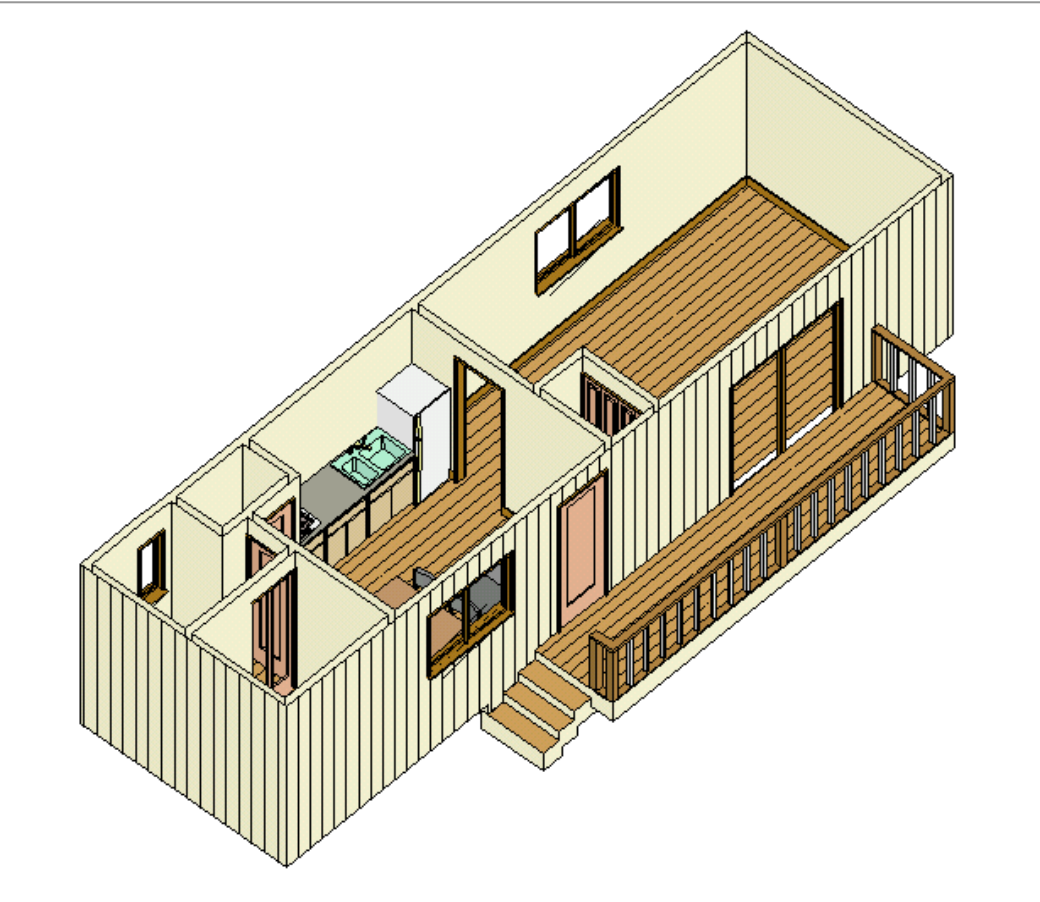

**Namilis 住宅用トレーラーハウス Type2**  
床面積 34.10 m<sup>2</sup>(10.33 坪)

- システムキッチン（引出しタイプ）【色指定可】  
オプション 食洗機+9万円
- 洗面化粧台（シャンプードレッサー付）【色指定可】
- 洋風便器（温水洗浄機能付）【色指定可】

**屋根形状**  
片流れ屋根もしくは三角屋根

住宅向けの防犯性能に優れたおしゃれな玄関ドア

6色のカラーバリエーション  
防犯性能に優れています

2ロックタイプ  
取付品は片開きドアです。

システムキッチン（引出しタイプ）色指定可  
オプション 食洗機+9万円

洗面化粧台  
シャンプードレッサー付  
色指定可  
●ボウルカラー  
ホワイト ピーチ イエロー

洋風便器  
温水洗浄機能付  
色指定可

- Type 1のトイレを別にして浴室を広くしました。物入れを前方に移動し、2部屋を広くすることも可能です。
- テラスデッキ（ウッドデッキ）付のおしゃれな感覚をもっています。