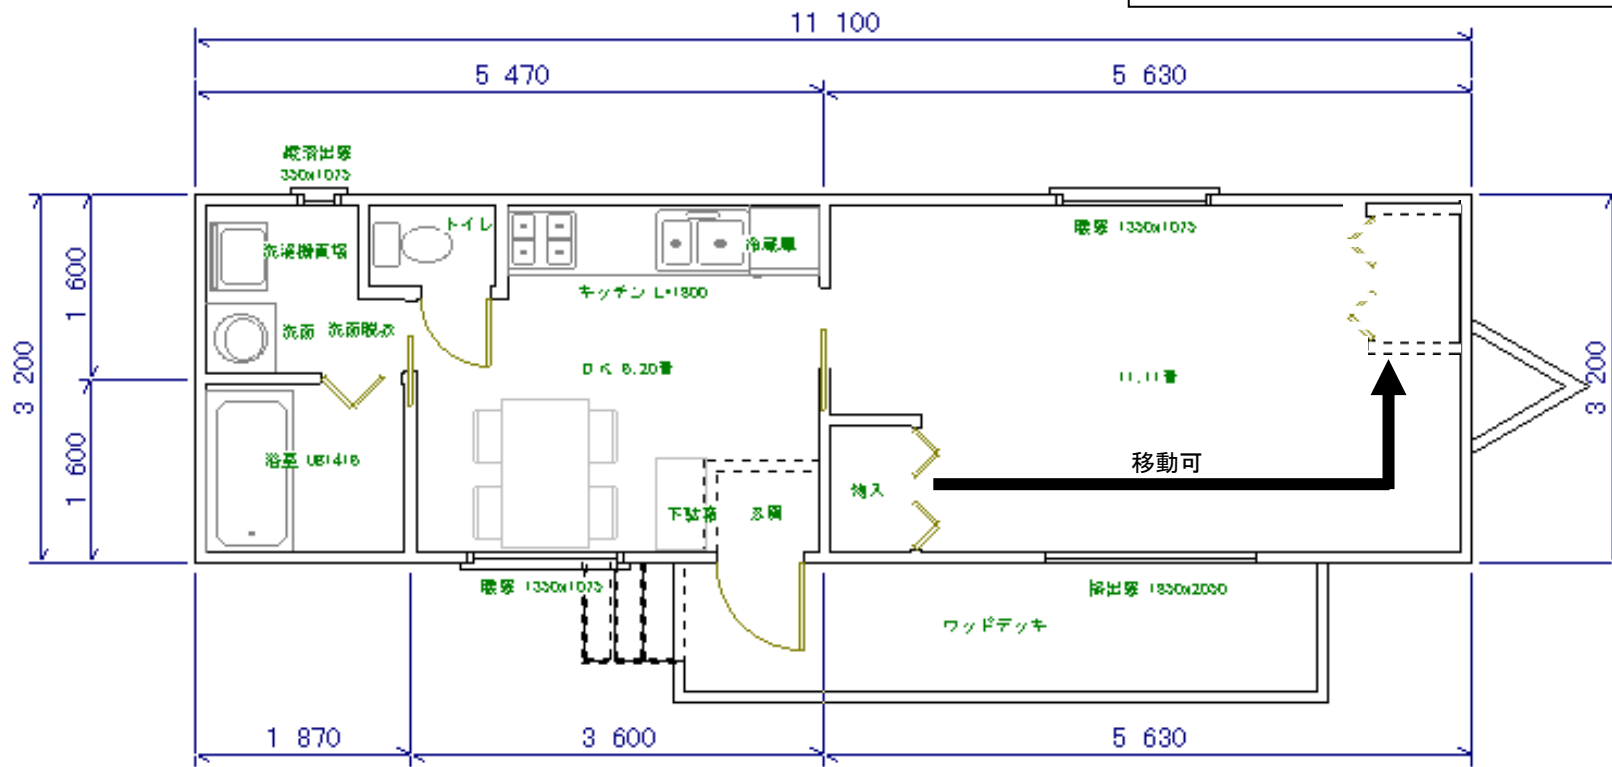

**Namilis 住宅用トレーラーハウス Type2**  
床面積 34.10 m<sup>2</sup>(10.33 坪)

- システムキッチン（引出しタイプ）【色指定可】  
オプション 食洗機+9万円
- 洗面化粧台（シャンプードレッサー付）【色指定可】
- 洋風便器（温水洗浄機能付）【色指定可】

**屋根形状**  
片流れ屋根もしくは三角屋根

住宅向けの防犯性能に優れたおしゃれな玄関ドア

6色のカラーバリエーション  
防犯性能に優れています

2ロックタイプ  
取付品は片開きドアです。

システムキッチン（引出しタイプ）色指定可  
オプション 食洗機+9万円

洗面化粧台  
シャンプードレッサー付  
色指定可  
●ボウルカラー  
ホワイト ピーチ イエロー

洋風便器  
温水洗浄機能付  
色指定可

- Type 1のトイレを別にして浴室を広くしました。物入れを前方に移動し、2部屋を広くすることも可能です。
- テラスデッキ（ウッドデッキ）付のおしゃれな感覚をもっています。