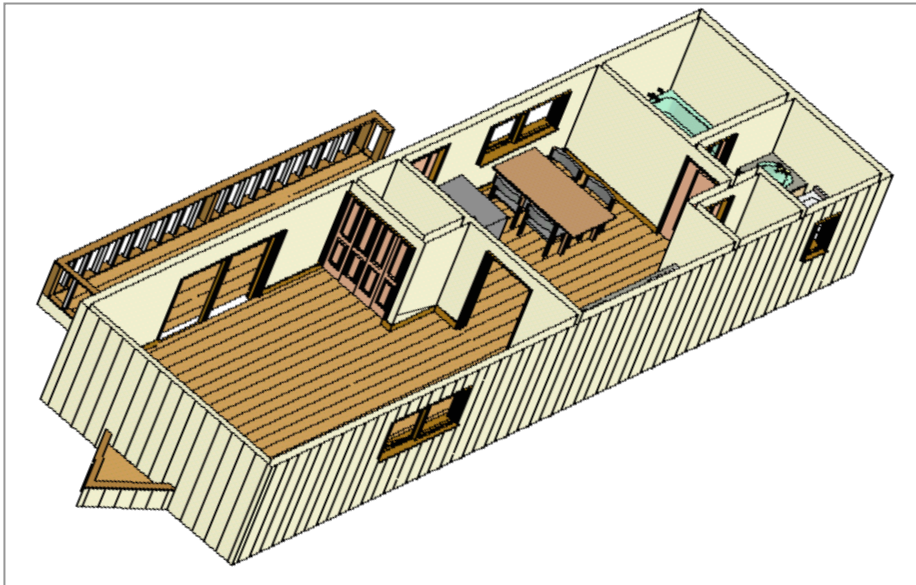

**Namilis 住宅用トレーラーハウス Type2**  
床面積 34.10 m<sup>2</sup>(10.33 坪)

- システムキッチン（引出しタイプ）【色指定可】  
オプション 食洗機+9万円
- 洗面化粧台（シャンプードレッサー付）【色指定可】
- 洋風便器（温水洗浄機能付）【色指定可】

**屋根形状**  
片流れ屋根もしくは三角屋根

住宅向けの防犯性能に優れたおしゃれな玄関ドア

6色のカラーバリエーション  
防犯性能に優れています

2ロックタイプ  
取付品は片開きドアです。

システムキッチン（引出しタイプ）色指定可  
オプション 食洗機+9万円

洗面化粧台  
シャンプードレッサー付  
色指定可  
●ボウルカラー  
ホワイト ピーチ イエロー

洋風便器  
温水洗浄機能付  
色指定可

- Type 1のトイレを別にして浴室を広くしました。物入れを前方に移動し、2部屋を広くすることも可能です。
- テラスデッキ（ウッドデッキ）付のおしゃれな感覚をもっています。