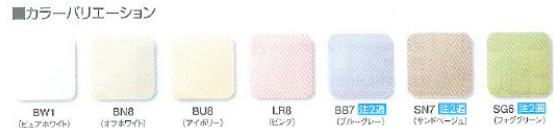

**Namilis 住宅用トレーラーハウス Type2**  
床面積 34.10 m<sup>2</sup>(10.33 坪)

- システムキッチン（引出しタイプ）【色指定可】  
オプション 食洗機+9万円
- 洗面化粧台（シャンプードレッサー付）【色指定可】
- 洋風便器（温水洗浄機能付）【色指定可】

**屋根形状**  
片流れ屋根もしくは三角屋根

住宅向けの防犯性能に優れたおしゃれな玄関ドア

6色のカラーバリエーション  
防犯性能に優れています

2ロックタイプ  
取付品は片開きドアです。

システムキッチン（引出しタイプ）色指定可  
オプション 食洗機+9万円

洗面化粧台  
シャンプードレッサー付  
色指定可  
●ボウルカラー  
ホワイト ピーチ イエロー

洋風便器  
温水洗浄機能付  
色指定可

- Type 1のトイレを別にして浴室を広くしました。物入れを前方に移動し、2部屋を広くすることも可能です。
- テラスデッキ（ウッドデッキ）付のおしゃれな感覚をもっています。