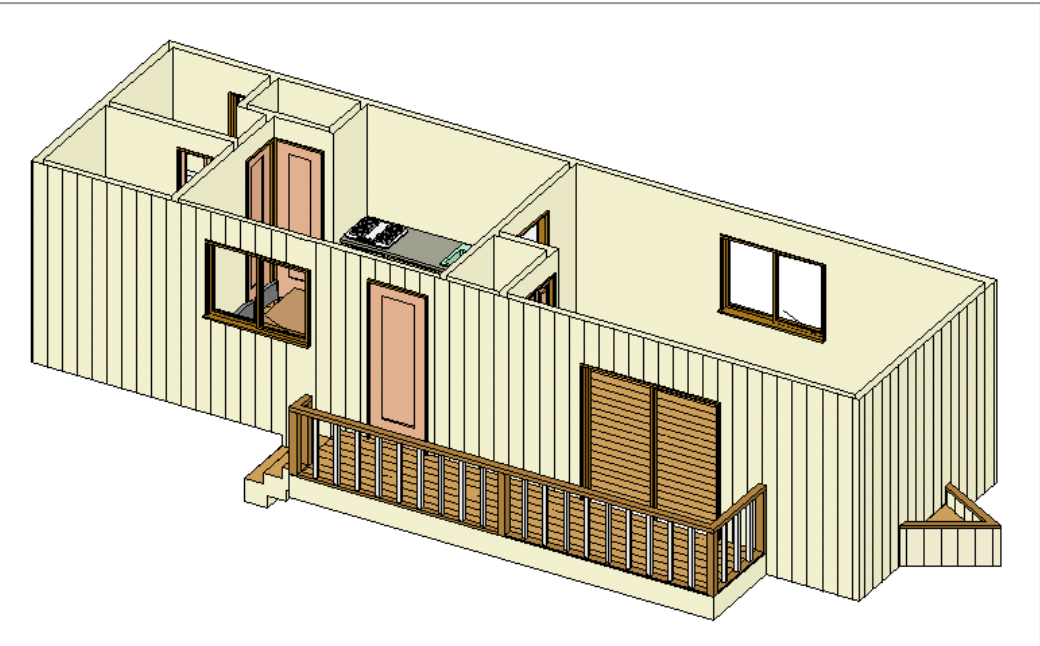

**Namilis 住宅用トレーラーハウス Type2**  
床面積 34.10 m<sup>2</sup>(10.33 坪)

- システムキッチン（引出しタイプ）【色指定可】  
オプション 食洗機+9万円
- 洗面化粧台（シャンプードレッサー付）【色指定可】
- 洋風便器（温水洗浄機能付）【色指定可】

**屋根形状**  
片流れ屋根もしくは三角屋根

住宅向けの防犯性能に優れたおしゃれな玄関ドア

6色のカラーバリエーション  
防犯性能に優れています

2ロックタイプ  
取付品は片開きドアです。

システムキッチン（引出しタイプ）色指定可  
オプション 食洗機+9万円

洗面化粧台  
シャンプードレッサー付  
色指定可  
●ボウルカラー  
ホワイト ピーチ イエロー

洋風便器  
温水洗浄機能付  
色指定可

- Type 1のトイレを別にして浴室を広くしました。物入れを前方に移動し、2部屋を広くすることも可能です。
- テラスデッキ（ウッドデッキ）付のおしゃれな感覚をもっています。