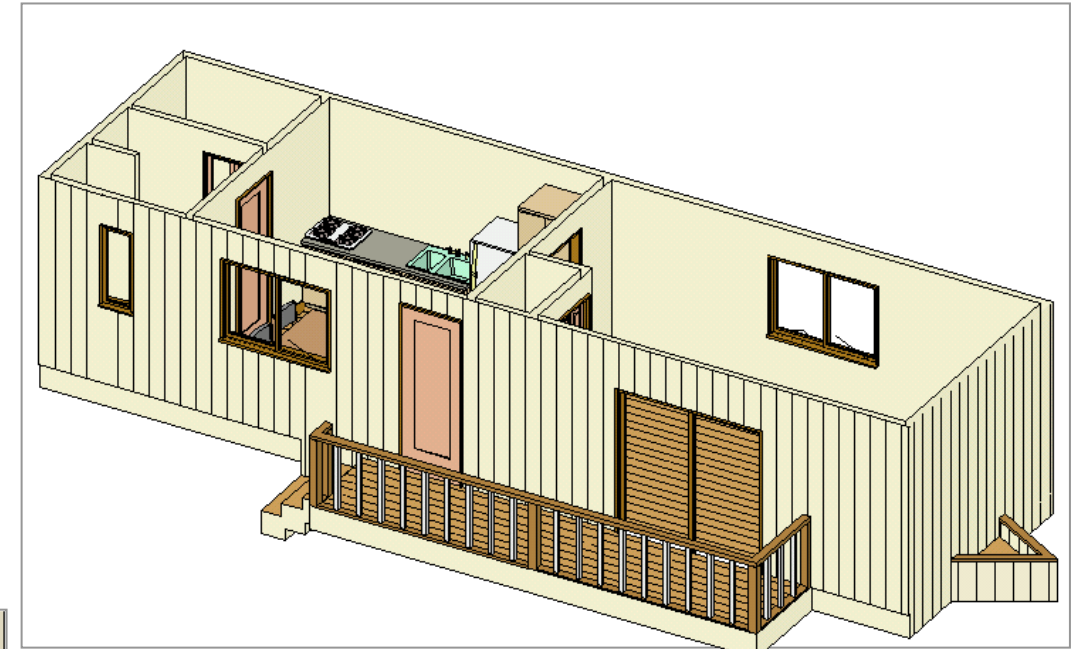

Namilis 住宅用トレーラーハウス Type1
 床面積 34.10 m²(10.33 坪)

- システムキッチン（引出しタイプ）【色指定可】
 オプション 食洗機+9万円
- 洗面化粧台（シャンプードレッサー付）【色指定可】
- 洋風便器（温水洗浄機能付）【色指定可】

屋根形状
 片流れ屋根もしくは三角屋根

住宅向けの防犯性能に優れたおしゃれな玄関ドア

2ロックタイプ

取付品は片開きドアです。

システムキッチン（引出しタイプ）色指定可

オプション 食洗機+9万円

洗面化粧台

シャンプードレッサー付 色指定可

洋風便器

温水洗浄機能付 色指定可

- リゾートホテルのような間取りで浴室、トイレ、洗面所、洗濯機置き場を合理的に配置しています。
- テラスデッキ（ウッドデッキ）付のおしゃれな感覚をもっています。

テーブル、ソファ、家電品別途です。