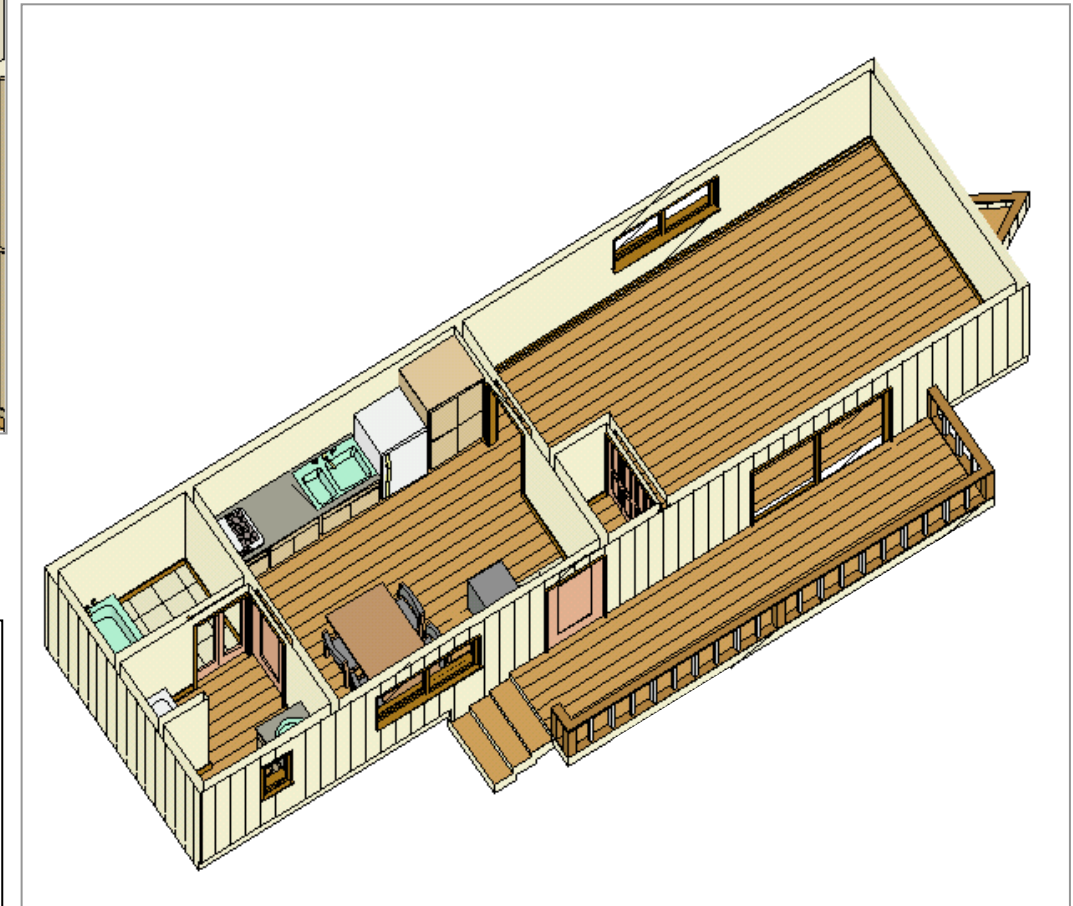

Namilis 住宅用トレーラーハウス Type1
 床面積 34.10 m²(10.33 坪)

- システムキッチン（引出しタイプ）【色指定可】
 オプション 食洗機+9万円
- 洗面化粧台（シャンプードレッサー付）【色指定可】
- 洋風便器（温水洗浄機能付）【色指定可】

屋根形状
 片流れ屋根もしくは三角屋根

住宅向けの防犯性能に優れたおしゃれな玄関ドア

2ロックタイプ

取付品は片開きドアです。

システムキッチン（引出しタイプ）色指定可

オプション 食洗機+9万円

洗面化粧台

シャンプードレッサー付 色指定可

洋風便器

温水洗浄機能付 色指定可

- リゾートホテルのような間取りで浴室、トイレ、洗面所、洗濯機置き場を合理的に配置しています。
- テラスデッキ（ウッドデッキ）付のおしゃれな感覚をもっています。

テーブル、ソファ、家電品別途です。