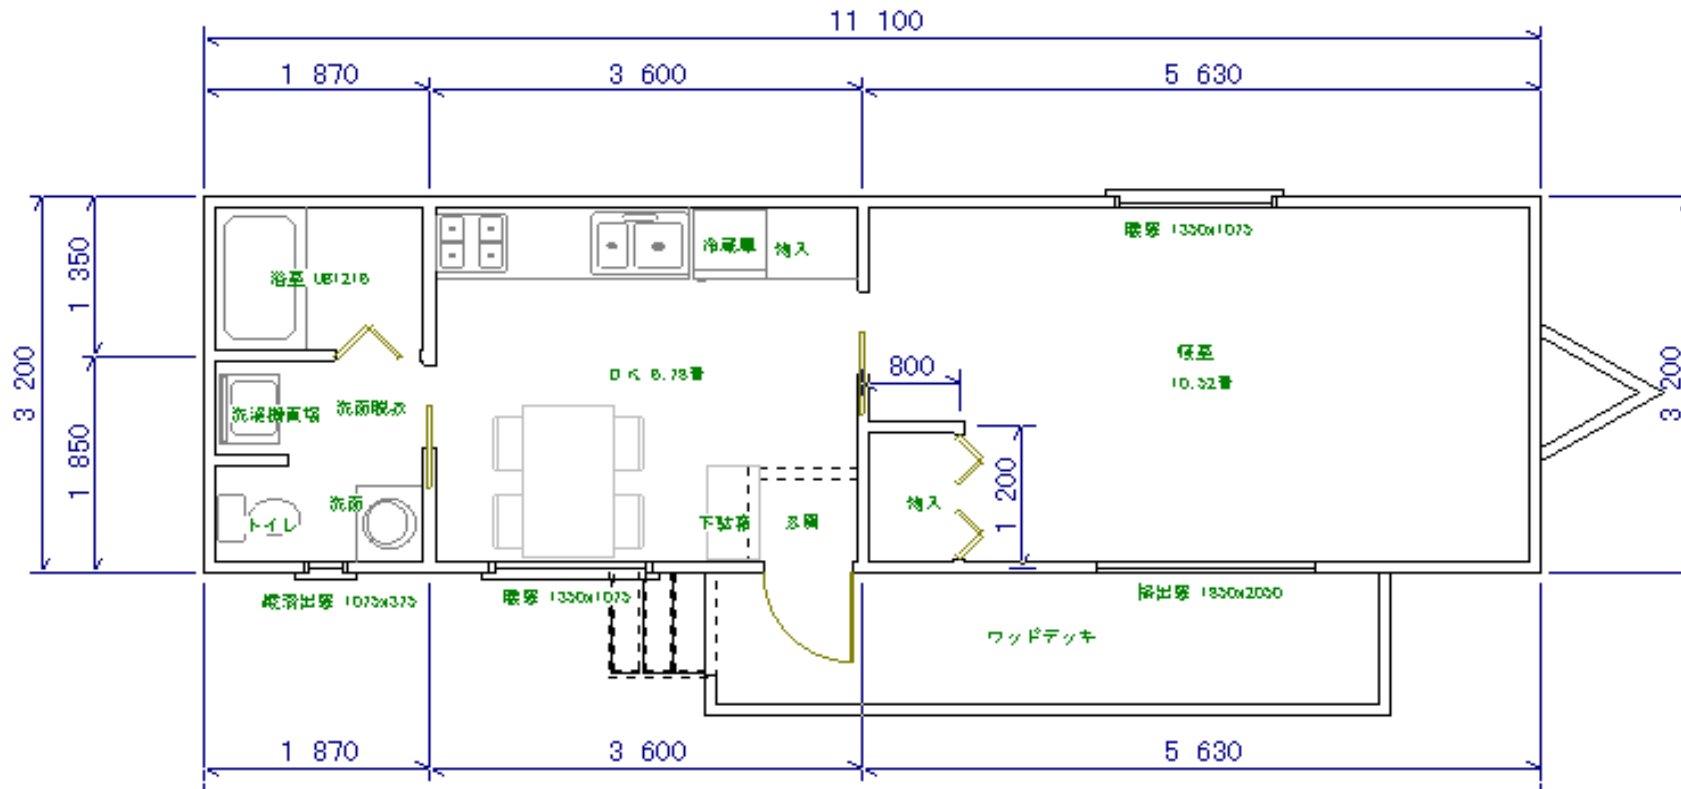

Namilis 住宅用トレーラーハウス Type1
 床面積 34.10 m²(10.33 坪)

- システムキッチン（引出しタイプ）【色指定可】
 オプション 食洗機+9万円
- 洗面化粧台（シャンプードレッサー付）【色指定可】
- 洋風便器（温水洗浄機能付）【色指定可】

屋根形状
 片流れ屋根もしくは三角屋根

住宅向けの防犯性能に優れたおしゃれな玄関ドア

2ロックタイプ

取付品は片開きドアです。

システムキッチン（引出しタイプ）色指定可

オプション 食洗機+9万円

洗面化粧台

シャンプードレッサー付 色指定可

洋風便器

温水洗浄機能付 色指定可

- リゾートホテルのような間取りで浴室、トイレ、洗面所、洗濯機置き場を合理的に配置しています。
- テラスデッキ（ウッドデッキ）付のおしゃれな感覚をもっています。

テーブル、ソファ、家電品別途です。