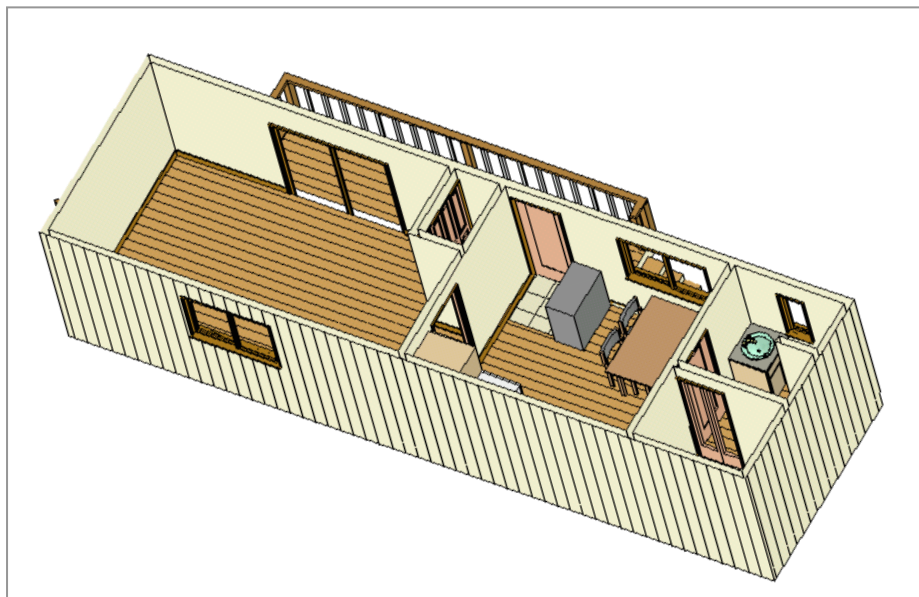

Namilis 住宅用トレーラーハウス Type1
 床面積 34.10 m²(10.33 坪)

- システムキッチン（引出しタイプ）【色指定可】
 オプション 食洗機+9万円
- 洗面化粧台（シャンプードレッサー付）【色指定可】
- 洋風便器（温水洗浄機能付）【色指定可】

屋根形状
 片流れ屋根もしくは三角屋根

住宅向けの防犯性能に優れたおしゃれな玄関ドア

2ロックタイプ

取付品は片開きドアです。

システムキッチン（引出しタイプ）色指定可

オプション 食洗機+9万円

洗面化粧台

シャンプードレッサー付 色指定可

洋風便器

温水洗浄機能付 色指定可

- リゾートホテルのような間取りで浴室、トイレ、洗面所、洗濯機置き場を合理的に配置しています。
- テラスデッキ（ウッドデッキ）付のおしゃれな感覚をもっています。

テーブル、ソファ、家電品別途です。