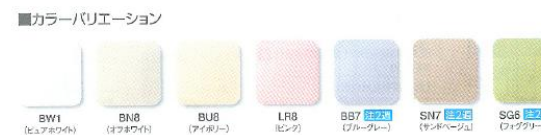

オプション 食洗機+9万円

洗面化粧台

シャンプードレッサー付 色指定可

洋風便器

温水洗浄機能付 色指定可

- リゾートホテルのような間取りで浴室、トイレ、洗面所、洗濯機置き場を合理的に配置しています。
- テラスデッキ（ウッドデッキ）付のおしゃれな感覚をもっています。

テーブル、ソファ、家電品別途です。