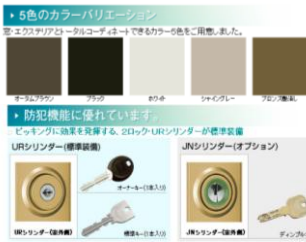

Namilis 住宅用トレーラーハウス Type1
 床面積 34.10 m²(10.33 坪)

- システムキッチン（引出しタイプ）【色指定可】
 オプション 食洗機+9万円
- 洗面化粧台（シャンプードレッサー付）【色指定可】
- 洋風便器（温水洗浄機能付）【色指定可】

屋根形状
 片流れ屋根もしくは三角屋根

住宅向けの防犯性能に優れたおしゃれな玄関ドア

2ロックタイプ

取付品は片開きドアです。

システムキッチン（引出しタイプ）色指定可

オプション 食洗機+9万円

洗面化粧台

シャンプードレッサー付 色指定可

洋風便器

温水洗浄機能付 色指定可

- リゾートホテルのような間取りで浴室、トイレ、洗面所、洗濯機置き場を合理的に配置しています。
- テラスデッキ（ウッドデッキ）付のおしゃれな感覚をもっています。

テーブル、ソファ、家電品別途です。